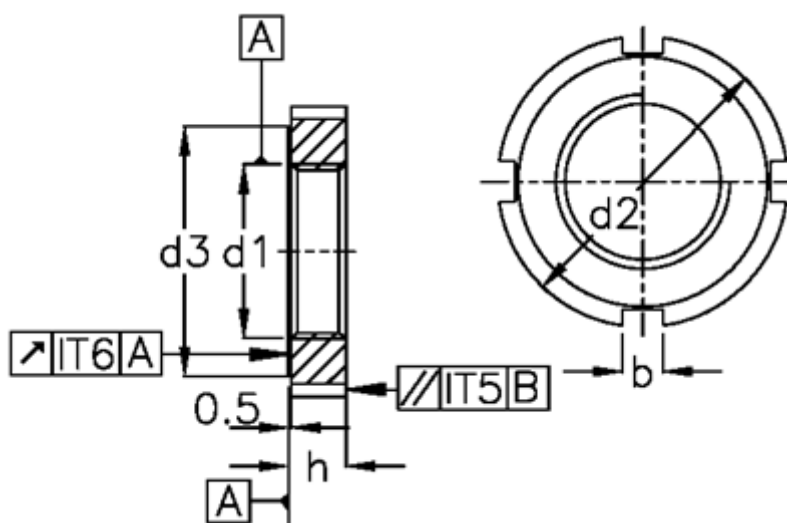

Varenummer: 20566512
Beskrivelse: E+G Hagemøtrik
DIN 1804-M12x1,5-H

Mål

b = 5
C = A25-28
d1 = M12x1,5
d2 = 28
d3 = 23
H = 6